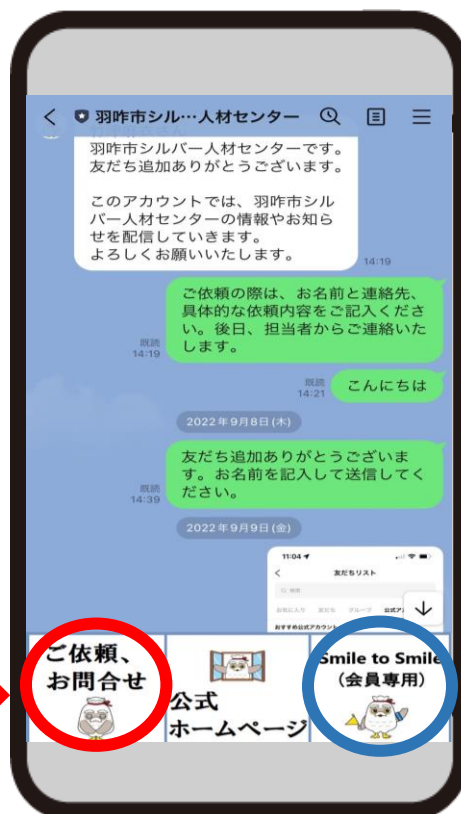

LINE公式アカウントができました!

センター事務局の担当職員が LINE のメッセージでやりとりいたします。
(メッセージの送受信は平日の業務時間内 8:30~17:15 となります。)

お仕事等で電話でのご依頼やご連絡が難しい方も手軽にご利用いただけます。

お仕事を依頼される方

- ◆お仕事の依頼
- ◆お問合せ
- ◆作業日の連絡
- ◆作業前後の現場写真
  など

「ご依頼、お問合せ」から

シルバー会員の方

- ◆就業募集の案内
- ◆事務連絡
- ◆会員専用サイト

「Smile to Smile」
など

「Smile to Smile」ログイン

友だち追加をお願いします

QRコードから友だち追加

→ 「お友だち追加」 → 「QRコード」から右の QR コードをスキャンして追加

ID 検索から友だち追加

→ 「お友だち追加」 → ID 「@067gnzew」 で検索して追加

※公式アカウント検索「羽咋市シルバー人材センター」でも出てきます

公益社団法人 羽咋市シルバー人材センター

〒925-0054 石川県羽咋市千里浜町カ1番地20 ☎(0767)22-2700