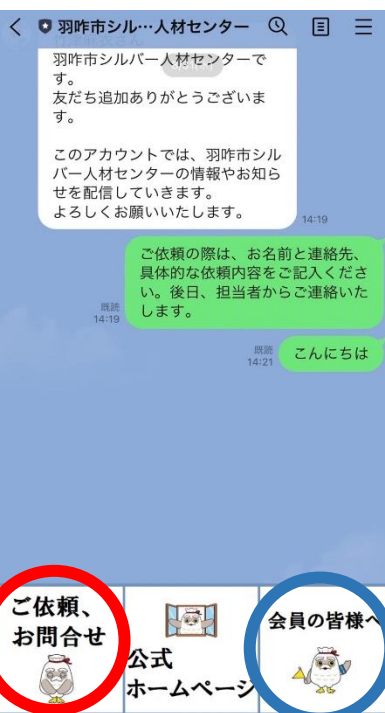

お仕事を依頼される方

- ◆お仕事の依頼
- ◆お問合せ
- ◆作業日の連絡
- ◆作業前後の現場写真
  など

「ご依頼、お問合せ」から

シルバー会員の方

- ◆就業募集の案内
- ◆事務連絡
- ◆お知らせ
- ◆イベント開催のお知らせ
  など

「会員の皆様へ」から

公益社団法人 羽咋市シルバー人材センター

〒925-0054 石川県羽咋市千里浜町カ1番地20

☎(0767)22-2700